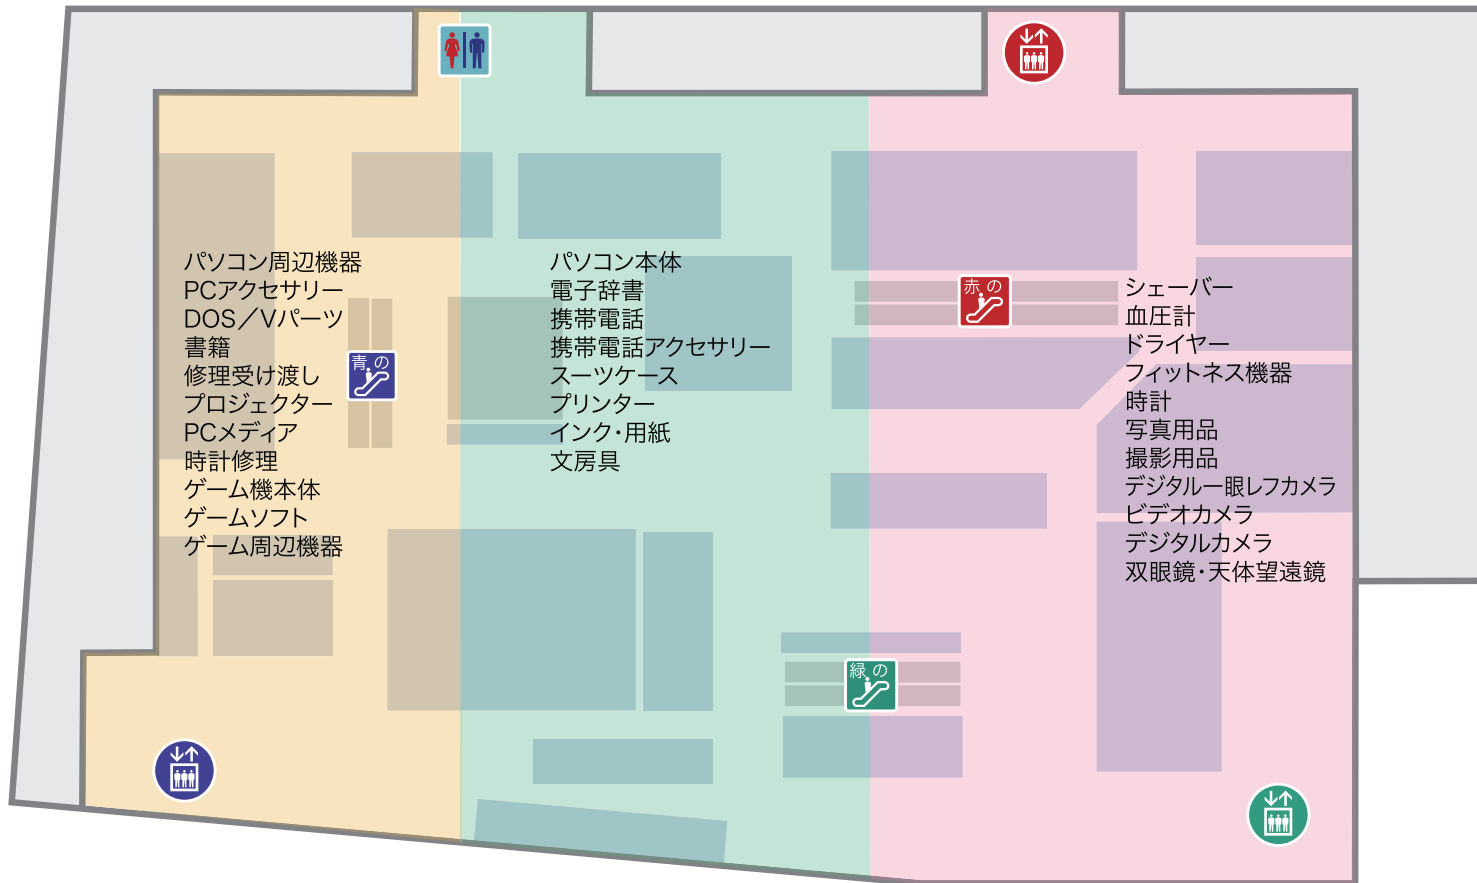

イーストテラス側

横浜方面

横須賀方面

パソコン周辺機器
PCアクセサリ
DOS/Vパーツ
書籍
修理受け渡し
プロジェクター
PCメディア
時計修理
ゲーム機本体
ゲームソフト
ゲーム周辺機器

パソコン本体
電子辞書
携帯電話
携帯電話アクセサリ
スーツケース
プリンター
インク・用紙
文房具

シェーバー
血圧計
ドライバー
フィットネス機器
時計
写真用品
撮影用品
デジタル一眼レフカメラ
ビデオカメラ
デジタルカメラ
双眼鏡・天体望遠鏡

鎌倉街道側

2022年11月8日現在

アイコン

-  青の
エレベーター
-  赤の
エレベーター
-  緑の
エレベーター
-  紳士・婦人
化粧室
-  青の
エスカレーター
-  赤の
エスカレーター
-  緑の
エスカレーター