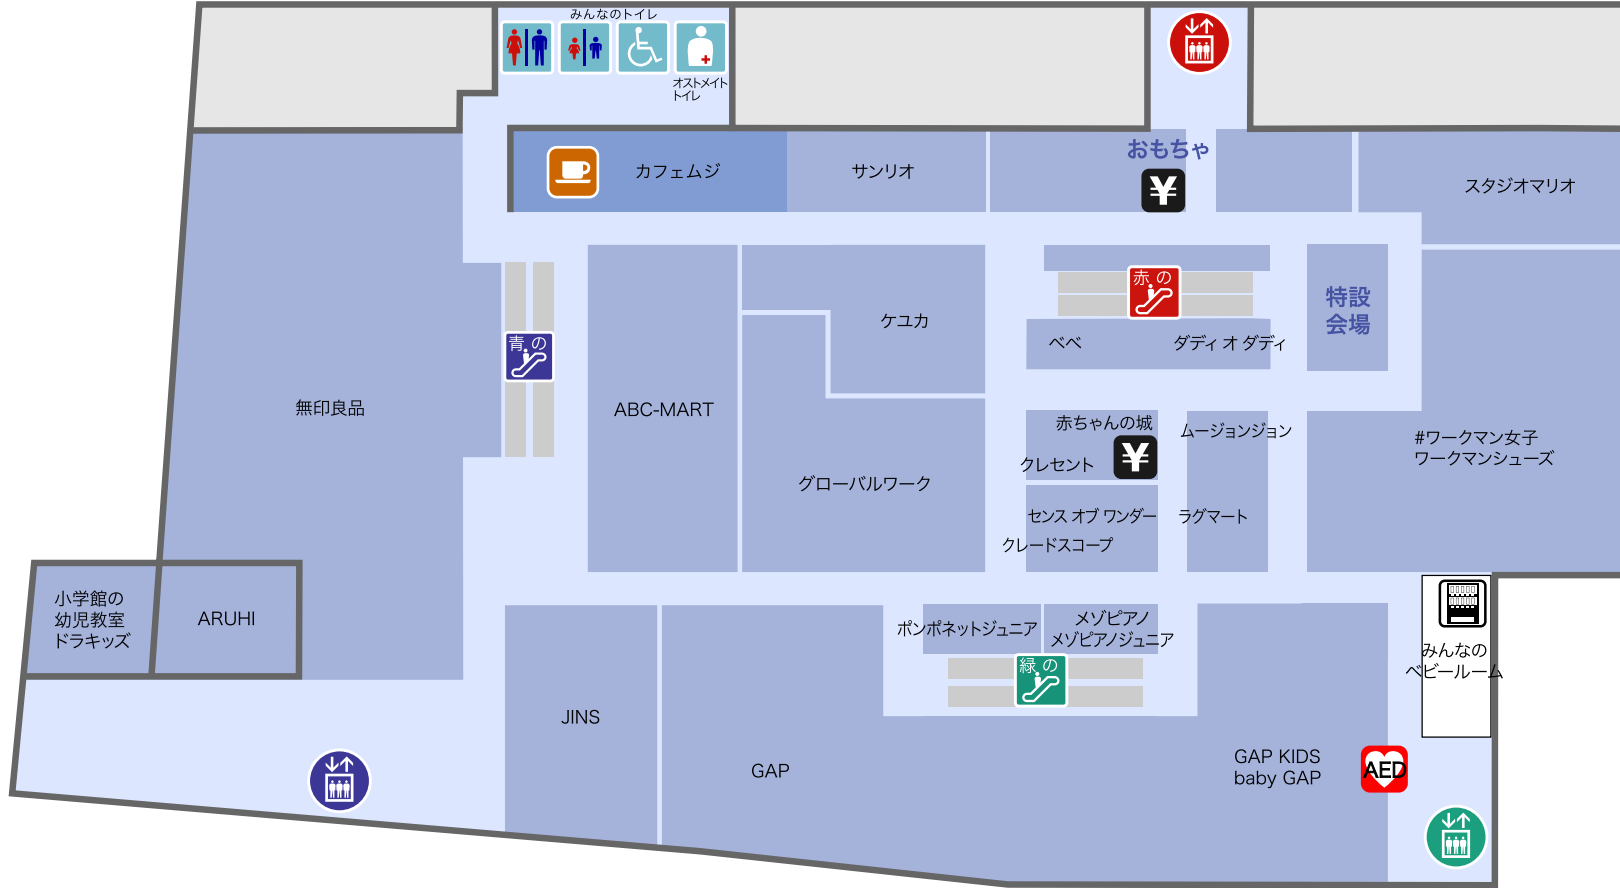

イーストテラス側

横浜方面

横須賀方面

鎌倉街道側

2024年3月28日現在

アイコン

喫茶

お会計

青の  
エレベーター

赤の  
エレベーター

緑の  
エレベーター

紳士・婦人  
化粧室

お子様  
トイレ

オストメイト  
トイレ

青の  
エスカレーター

赤の  
エスカレーター

緑の  
エスカレーター

車椅子対応  
一般トイレ

AED

自動販売機