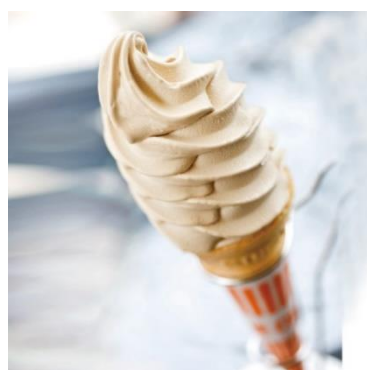

【軽井沢町／ミカド珈琲店】

モカソフト

(1 本) 520 円 (税込)