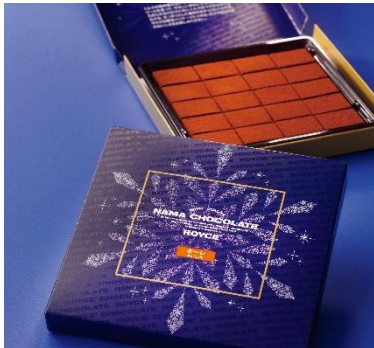

数量限定

《生チョコレート[オーレ]》

（ウィンターパッケージ）

（20粒入）864円（税込）