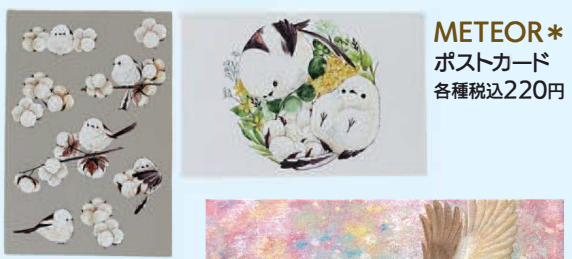

METEOR*
ポストカード
各種税込220円