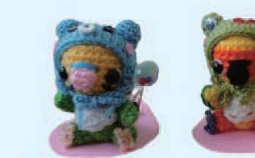

G*M*P
赤ちゃんインコ 各種税込2,530円